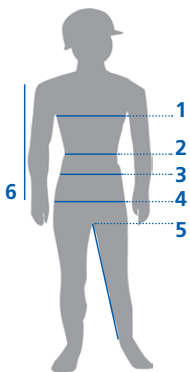

Maattabel

→ Geef bij de bestelling aub. het bestelnr. met uw confectiemaat aan. Gebruik daarbij de volgende tabel.

U weet uw maat niet en heeft ook geen passende broek waarin U het kunt controleren?
Dan geeft U ons aub bij uw bestelling de volgende maat aan:

- 1: BORSTOMTREK** meet het breedste deel van de borst en houd het meetlint horizontaal
- 2: TAILLE** meet het smalste deel van de buik en houd het meetlint horizontaal
- 3: TAILLEMAAT** meet om de tailleband zonder het meetlint strak aan te trekken
- 4: HEUPWIJDTE** meet ter hoogte van het breedste deel van het zitvlak en houd het meetlint horizontaal
- 5: BINNENBEENLENGTE** Afstand van de voetzool (binnenzijde) tot de lies
- 6 ARMLENGTE** afstand van buitenste punt van schouder tot pols

Broeken

NORMAAL (176 - 182 cm)

Herenmaten = laaste cijfer van het bestelnr.	Taillemaat in cm	Heupwijdte	Binnenbeenlengte in cm
46 / S	73-87	104	78,5
48 / M	77-91	108	79
50 / M	81-95	112	79,5
52 / L	85-99	116	80
54 / L	89-103	120	80,5
56 / XL	93-107	124	81
58 / XL	97-111	128	81,5
60 / 2XL	101-115	132	82
62 / 2XL	105-119	136	82,5
64 / 3XL	109-123	140	83

SLANK EN LANG (183 - 190 cm)

Herenmaten = laaste cijfer van het bestelnr.	Taillemaat in cm	Heupwijdte	Binnenbeenlengte in cm
94 / S lang	73-87	104	83,5
98 / M lang	77-91	108	84
102 / L lang	81-95	112	84,5
106 / L lang	85-99	116	85
110 / L lang	89-103	120	87
114 / XL lang	93-107	124	87,5